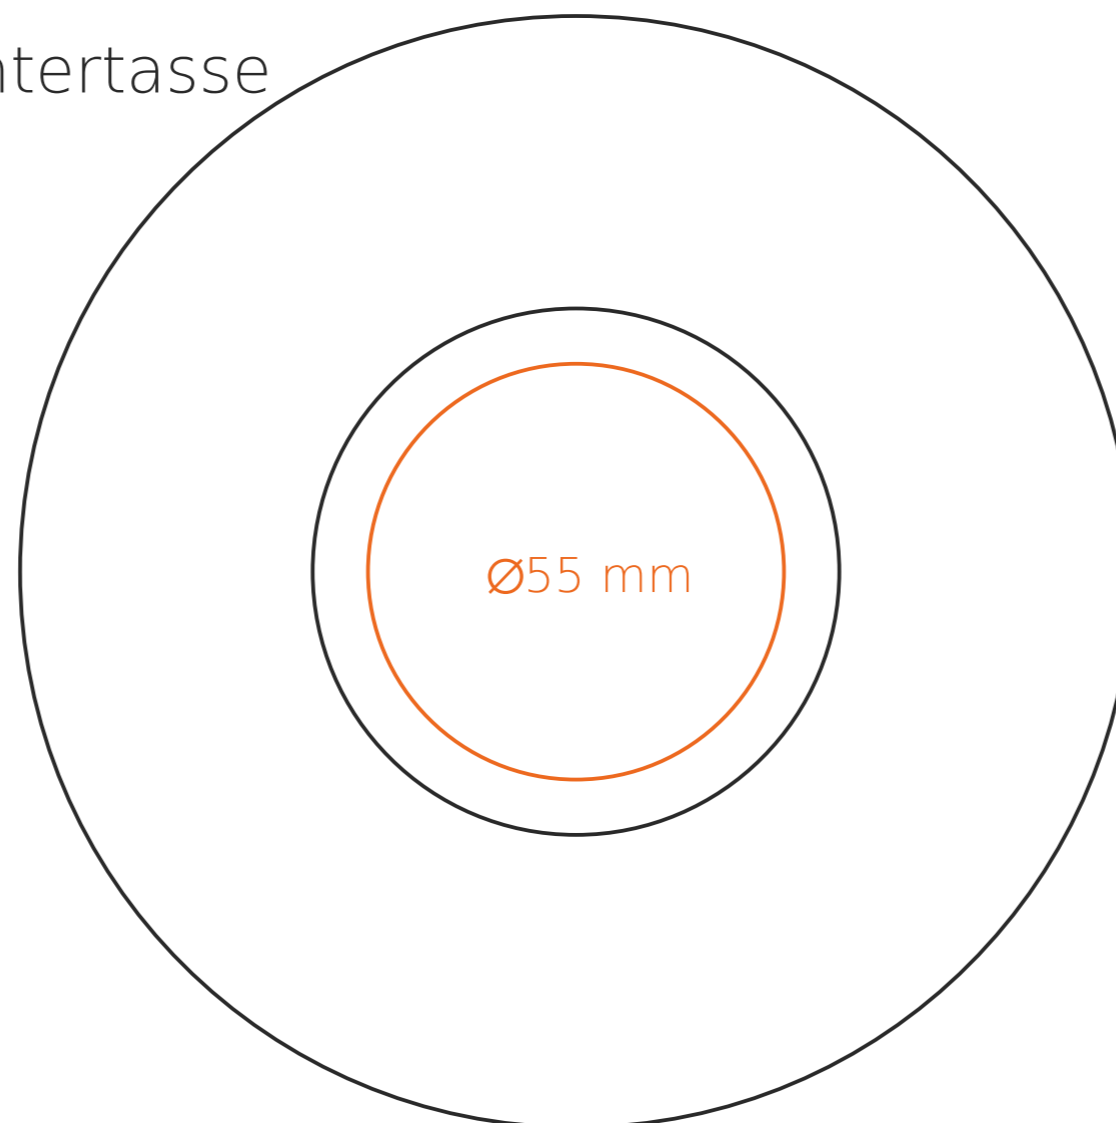

# C/220 Roma

180 ml / h: 61 mm / Ø 78 mm

spodek / saucer / Untertasse  
Ø 140 mm

PL

Nadruk wewnątrz na ścianie  
Nadruk wewnątrz na dnie  
Nadruk od spodu

ENG

Imprint on the inside  
Imprint on the bottom (inside)  
Imprint on the bottom (outside)

DE

Druck auf der Innerseite - 40 x 20 mm  
Bodendruck innen - Ø 30mm  
Bodendruck außen - Ø 35 mm

legenda / meaning / Bedeutung

- Nadruk kalkomania / Transfer Print / Transferdruck
- Sensitive Touch
- Nadruk bezpośredni / Direct Print / Direktdruck
- Thermo Ink