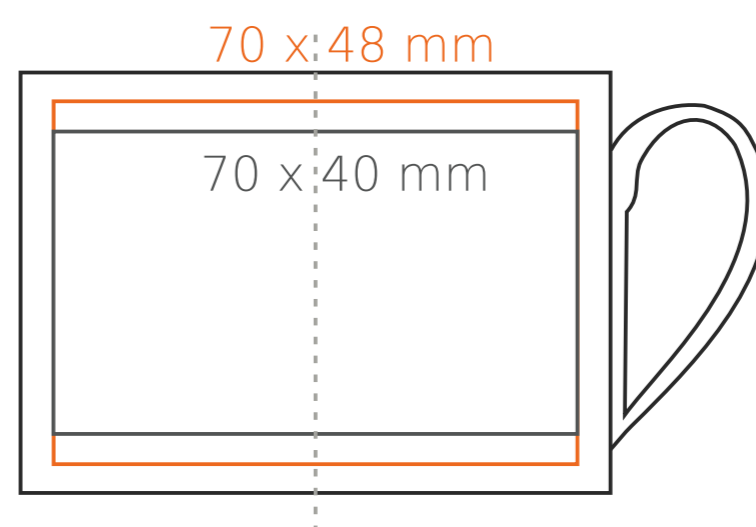

# C/220 Roma

180 ml / h: 61 mm / Ø 78 mm

spodek / saucer / Untertasse  
Ø 140 mm

PL

Nadruk wewnątrz na ścianie  
Nadruk wewnątrz na dnie  
Nadruk od spodu

ENG

Imprint on the inside  
Imprint on the bottom (inside)  
Imprint on the bottom (outside)

DE

Druck auf der Innerseite - 40 x 20 mm  
Bodendruck innen - Ø 30mm  
Bodendruck außen - Ø 35 mm

legenda / meaning / Bedeutung

- Nadruk kalkomania / Transfer Print / Transferdruck
- Sensitive Touch
- Nadruk bezpośredni / Direct Print / Direktdruck
- Thermo Ink