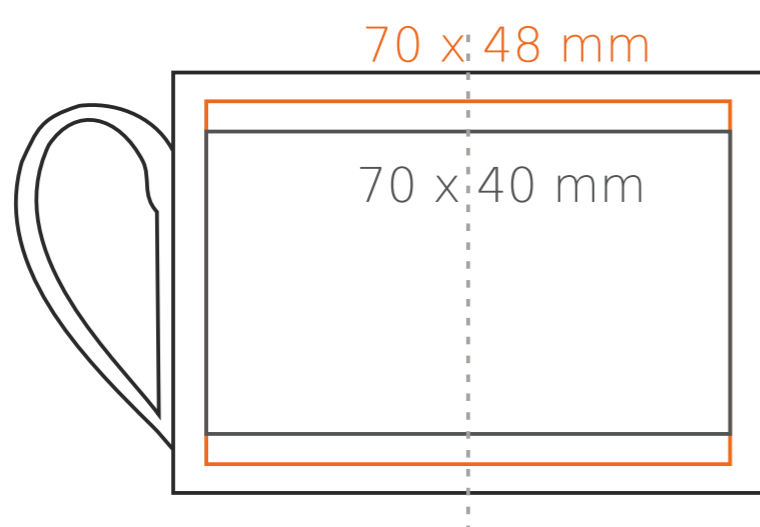

# C/220 Roma

180 ml / h: 61 mm / Ø 78 mm

spodek / saucer / Untertasse  
Ø 140 mm

PL

Nadruk wewnątrz na ścianie  
Nadruk wewnątrz na dnie  
Nadruk od spodu

ENG

Imprint on the inside  
Imprint on the bottom (inside)  
Imprint on the bottom (outside)

DE

Druck auf der Innerseite - 40 x 20 mm  
Bodendruck innen - Ø 30mm  
Bodendruck außen - Ø 35 mm

legenda / meaning / Bedeutung

- Nadruk kalkomania / Transfer Print / Transferdruck
- Sensitive Touch
- Nadruk bezpośredni / Direct Print / Direktdruck
- Thermo Ink